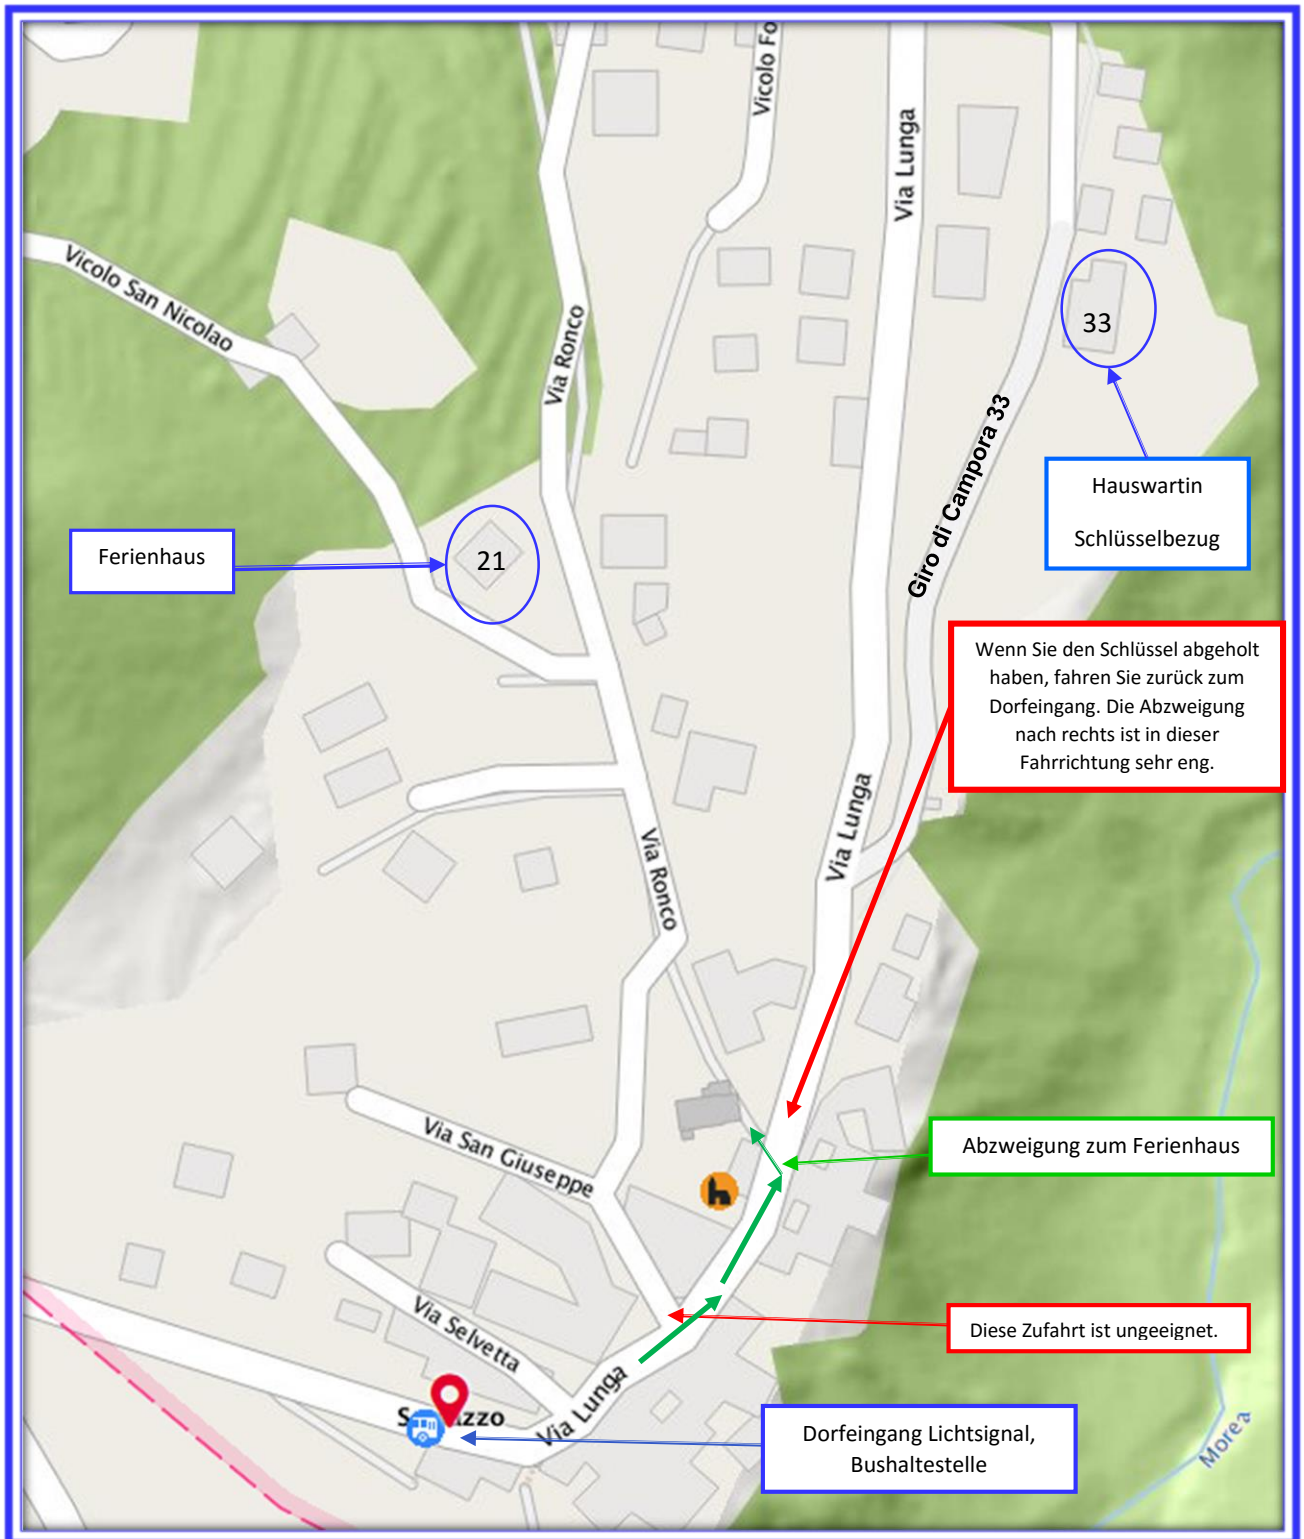

Situationsplan Somazzo

Ihre Ferienadresse

Ca'Cruset
Via Ronco 21
6872 Somazzo
Tel. 091 646 13 37

Adresse der Hauswartin

Flavio und Mara Bernaschina
Gira di Campora 33
6872 Somazzo
091 646 93 71
076 393 36 74